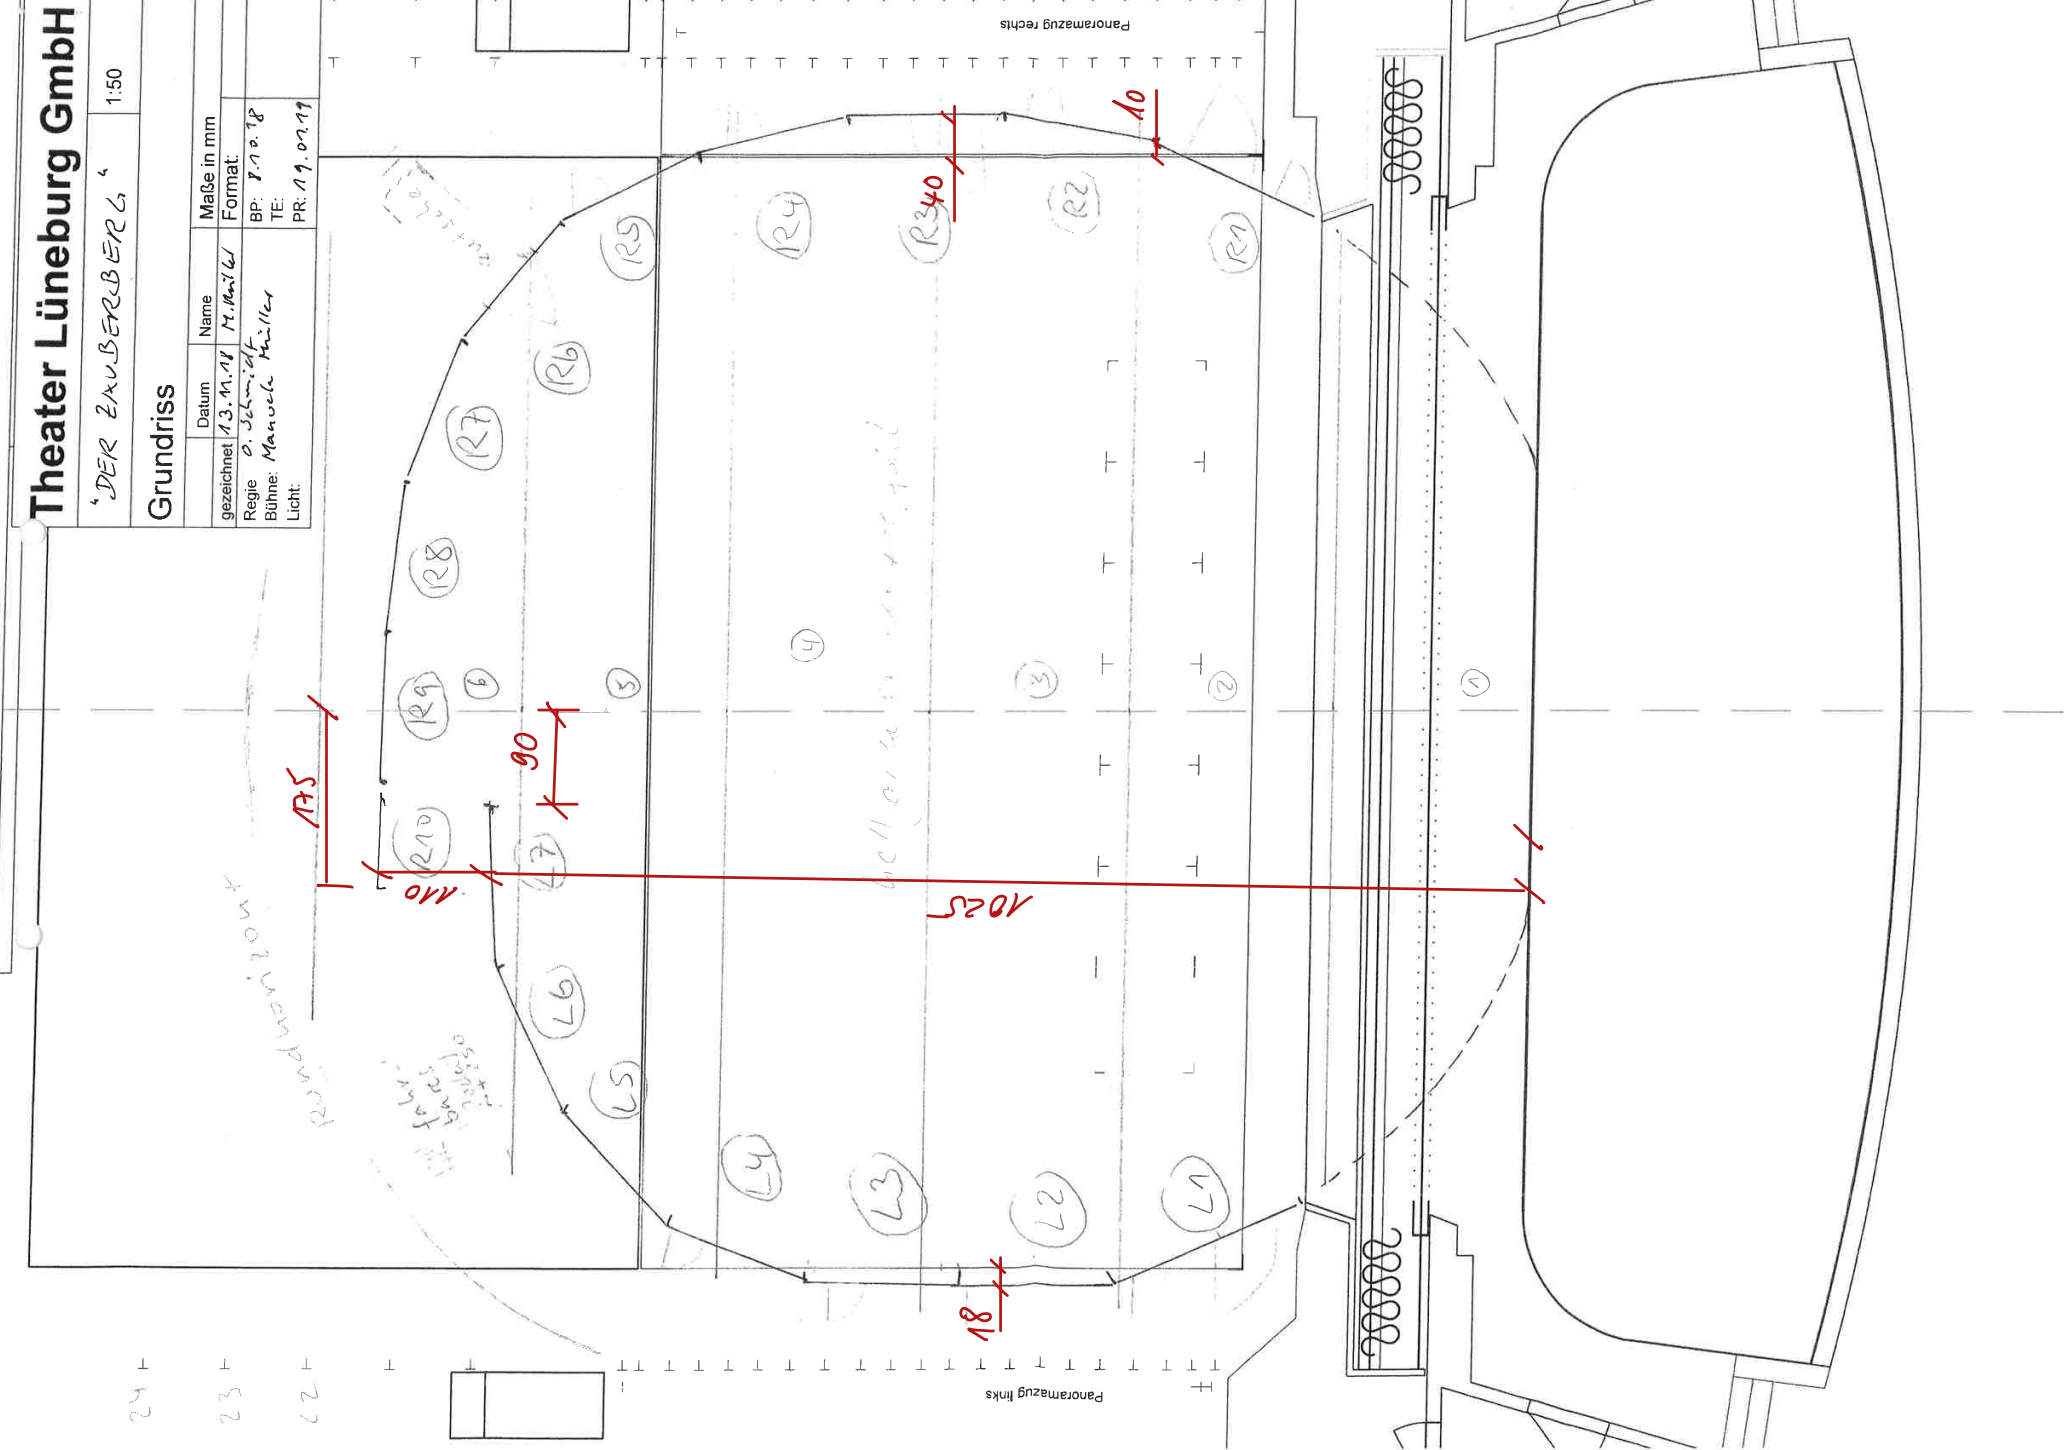

Theater Lüneburg GmbH

'DER ZAUBERBERG'

1:50

Grundriss

Datum	Name	Maße in mm
gezeichnet 13.11.18	M. Müller	Format:
Regie: o. Schmidt		BP: 7.10.18
Bühne: Manuella Müller		TE:
Licht:		PR: 11.02.19

Grundriss Bühnen-
Tisch

Die falsche
Anzahl
der
Sitzplätze

Wellenlinie

Panoramazug links

Panoramazug rechts

24
23
22

20000

50000